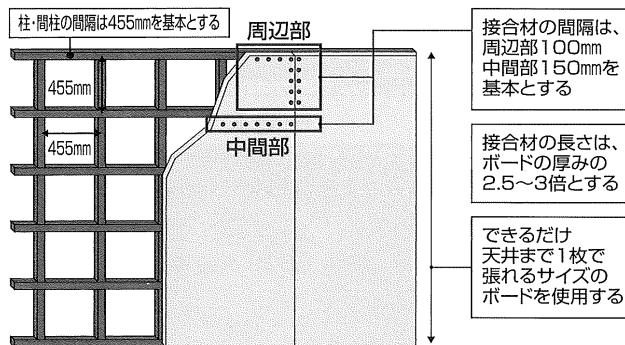

ぜひ、多くの皆様にご参加頂きます様お願い申し上げます。

※接合材はステンレス鋼製、または亜鉛メッキ、電気亜鉛メッキ処理されたもの。

<日時> 平成22年7月17日(土) 午後1時~2時

<場所> 山口県セミナーパーク 1F セミナー室 1

住所 山口市秋穂二島1062 電話 (083)987-1410

<申込方法> 下記の **連絡票** で 6月30日(水)迄に報告して下さい。

連絡票

平成22年 月 日